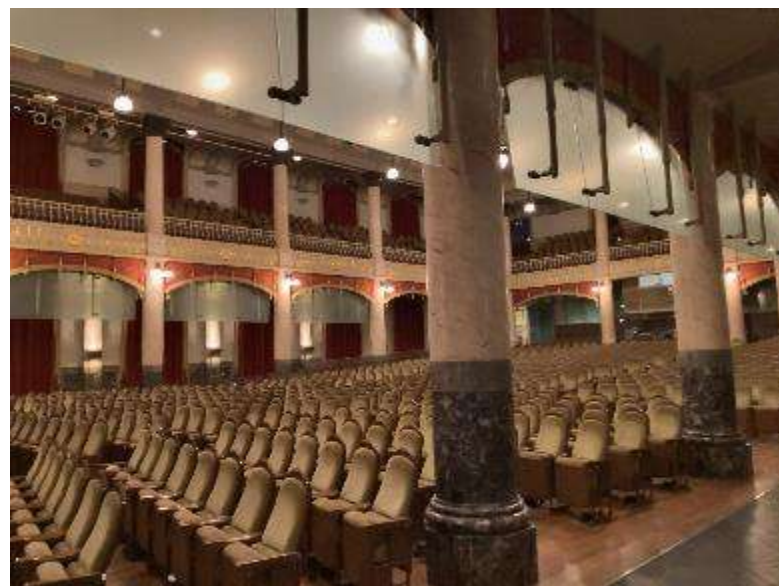

イベント
プロモーション

ふくしひとみの大阪大演奏会

主演
ふくしひとみ
(たぬきよ美、ネクロマンサー、北村龍、ほくらり)

出演
リビイト
(ネズミダンサーズ、通口弦、他)

音楽/絵/脚本/総合演出
ふくしひとみ

振付/舞台演出
リビイト

舞台監督/美術/広報
成一

衣装/スタイリング
成一、リビイト

ヘアメイク
ナリタミナト

企画
日本どうぶつ会の

協力
ベネックス

2024.3.23(SAT) OPEN 16:00 START 17:00 大阪市中央公会堂 大集会室

【チケット】全席指定
日本どうぶつ会 (S席) 定価 5,800円
こねこ八景 (S席) 定価 3,800円
さくら八景 (A席) 定価 3,300円
熊手八景 (B席) 定価 3,800円
さくら八景 (C席) 定価 1,800円

【演出】全席指定
大阪中ノ島公会堂
はくしひとみ、ネクロマンサー、
たぬきよ美、北村龍、ほくらり、
ネズミダンサーズ、通口弦、他

QRコード

ふくしひとみの大阪大演奏会

2024.3.23 SAT 大阪市中央公会堂
OPEN 16:00 START 17:00 大集会室にて開催

QRコード