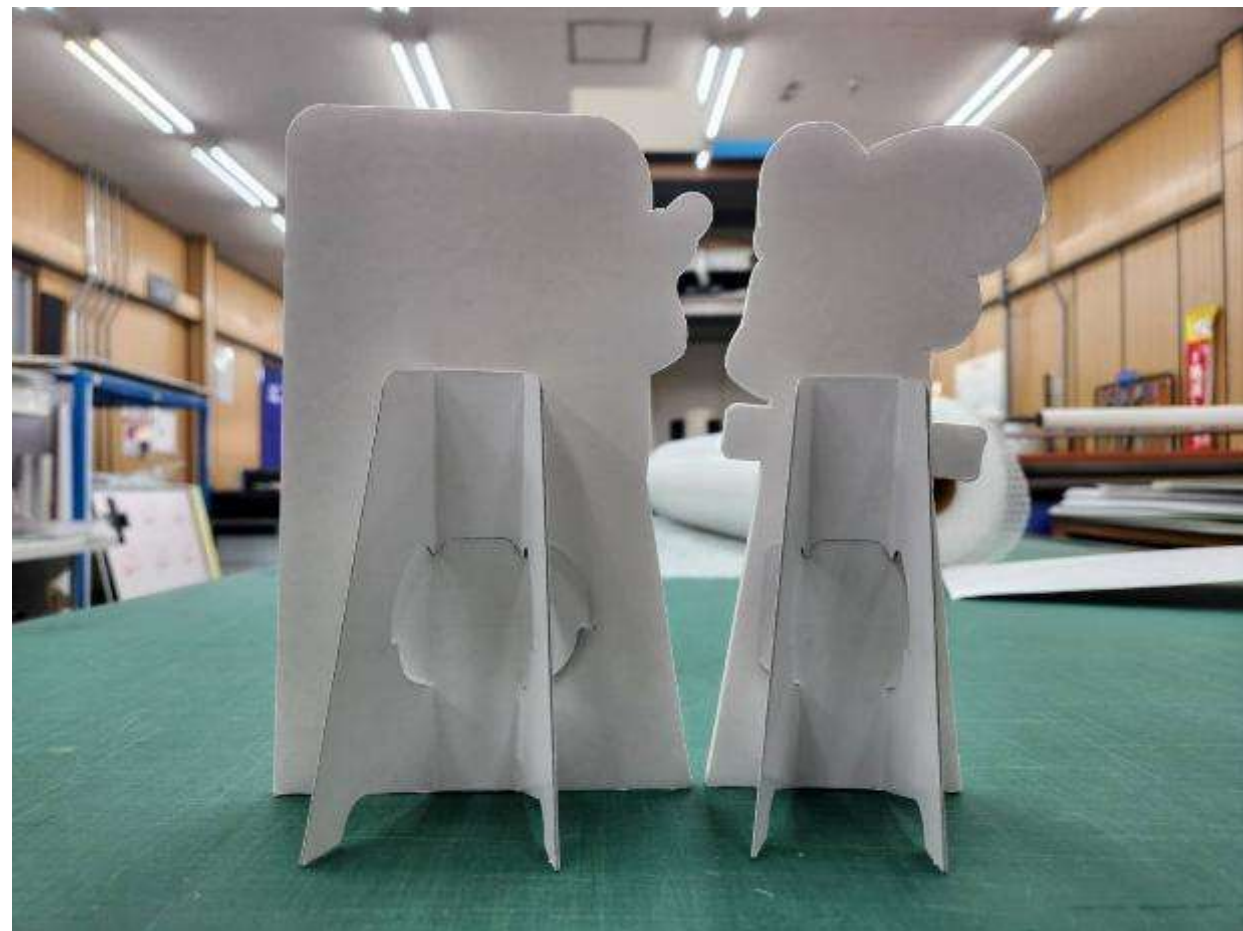

③旅行代理店専用

等身大パネル 制作・生産

グローバルWiFi様

櫻田ひよりさんミニパネル

デザイン制作・印刷

社上り:横100mm×縦148mm

SAMPLE × GLOBAL WiFi.

グローバルWiFi スクラッチくじ