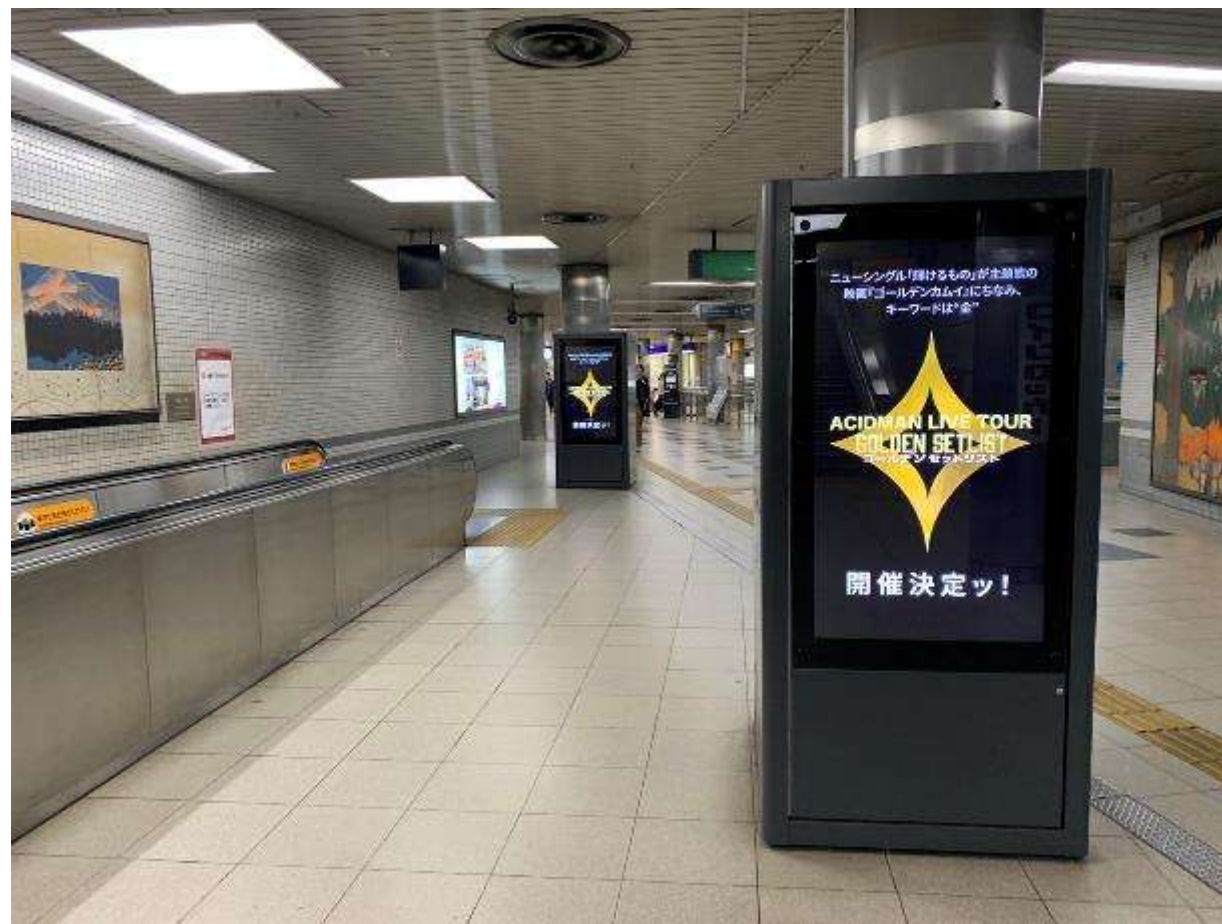

開催決定ッ!

チケットぴあにてチケット発売中!

交通広告媒体300以上の媒体を取扱い (許可得ている会社の一部)

交通広告

LIVE「ACIDMAN追加公演」 京阪 祇園四条インパクトデジタル・出町柳インパクトデジタル・阪急梅田エントランスビジョン
・からすまツースイドビジョン

交通広告媒体300以上の媒体を取扱い（許可得ている会社の一部）

交通広告

LIVE「BREIMEN公演」

阪神梅田デジタルサイネージ

交通広告媒体 300以上の媒体を取扱い (許可得ている会社の一部)

交通広告

live「ACIDMAN」様

阪急電鉄 B0沿線セット 28駅

ACIDMAN LIVE TOUR

ニューシングル「鮮けるもの」が主題歌となった映画「ゴールデンカムイ」にちなみ、キーワードは“金”

2024.5.10(金)ロームシアター京都 メインホール