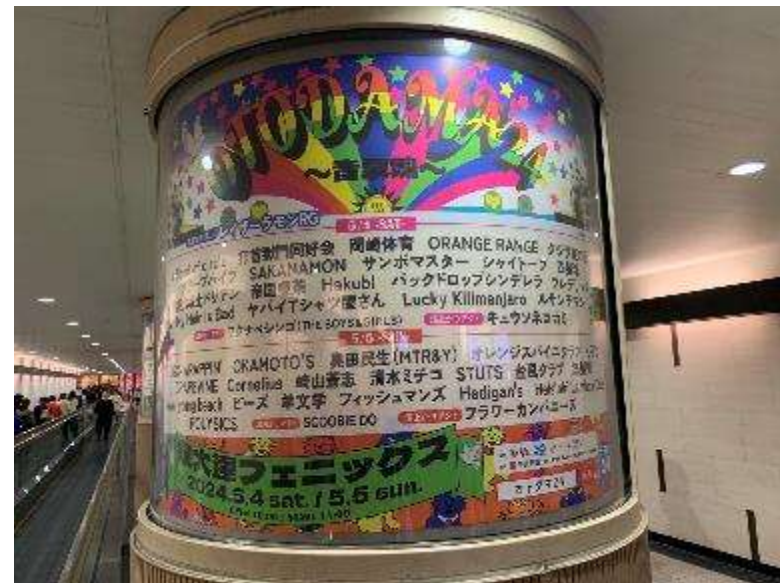

交通広告媒体 300以上の媒体を取扱い (許可得ている会社の一部)

交通広告

OTODAMA'24~音泉魂~様

大阪梅田駅カラムセットIV

二十五年 入浴宣言(両日) レイザーラモンRG 5/4 -SAT- 出コスターシ製

a flood of circle 打首獄門同好会 岡崎体育 ORANGE RANGE クジラ夜の街
クリープハイブ SAKANAMON サンボマスター シャイトーブ 四星球
超能力戦士ドリアン 帝国喫茶 Hakubi バックドロップシンデレラ フレデリック
My Hair is Bad ヤバイTシャツ屋さん Lucky Killimanjaro ルサンチマン

踊りかじアクト ワタナベシンゴ (THE BOYS&GIRLS) 湯上がりアクト キュウソネコカミ

5/5 -SUN-
EGO-WRAPPIN' OKAMOTO'S 奥田民生 (MTR&Y) オレンジスパイニクラブ くるり
GRAPEVINE Cornelius 嶋山蒼志 清水ミチコ STUTS 台風クラブ 怒髪天
never young beach ビーズ 羊文学 フィッシュマンズ Hedigan's Helsinki Lambda Club
POLYSICS 湯上がりアクト SCOOBIE DO 湯上がりアクト フラワーカンパニーズ

泉大津フェニックス
2024.5.4 sat. / 5.5 sun.
OPEN 10:00 / START 11:00

オトダマ24 検索

校了原稿