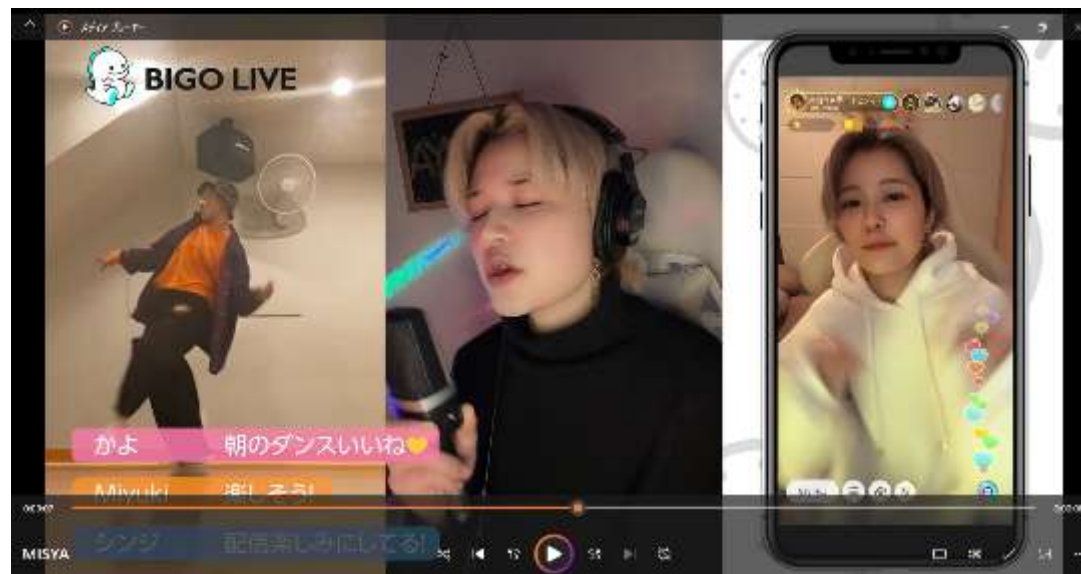

甲子園球場
バックスクリーン動画

阪神タイガース x 17live 9月11日コラボ企画 イベント
CM制作

甲子園球場
バックスクリーン動画

17LIVE

BIGO LIVE (CM制作3回目 ルーティン編・習い事編 9本)

グローバルユーザー
4億人突破!!

動画撮影・編集実績 (許可得ている会社の一部)

BIGO LIVE (CM制作4回目 ペット編 8本)