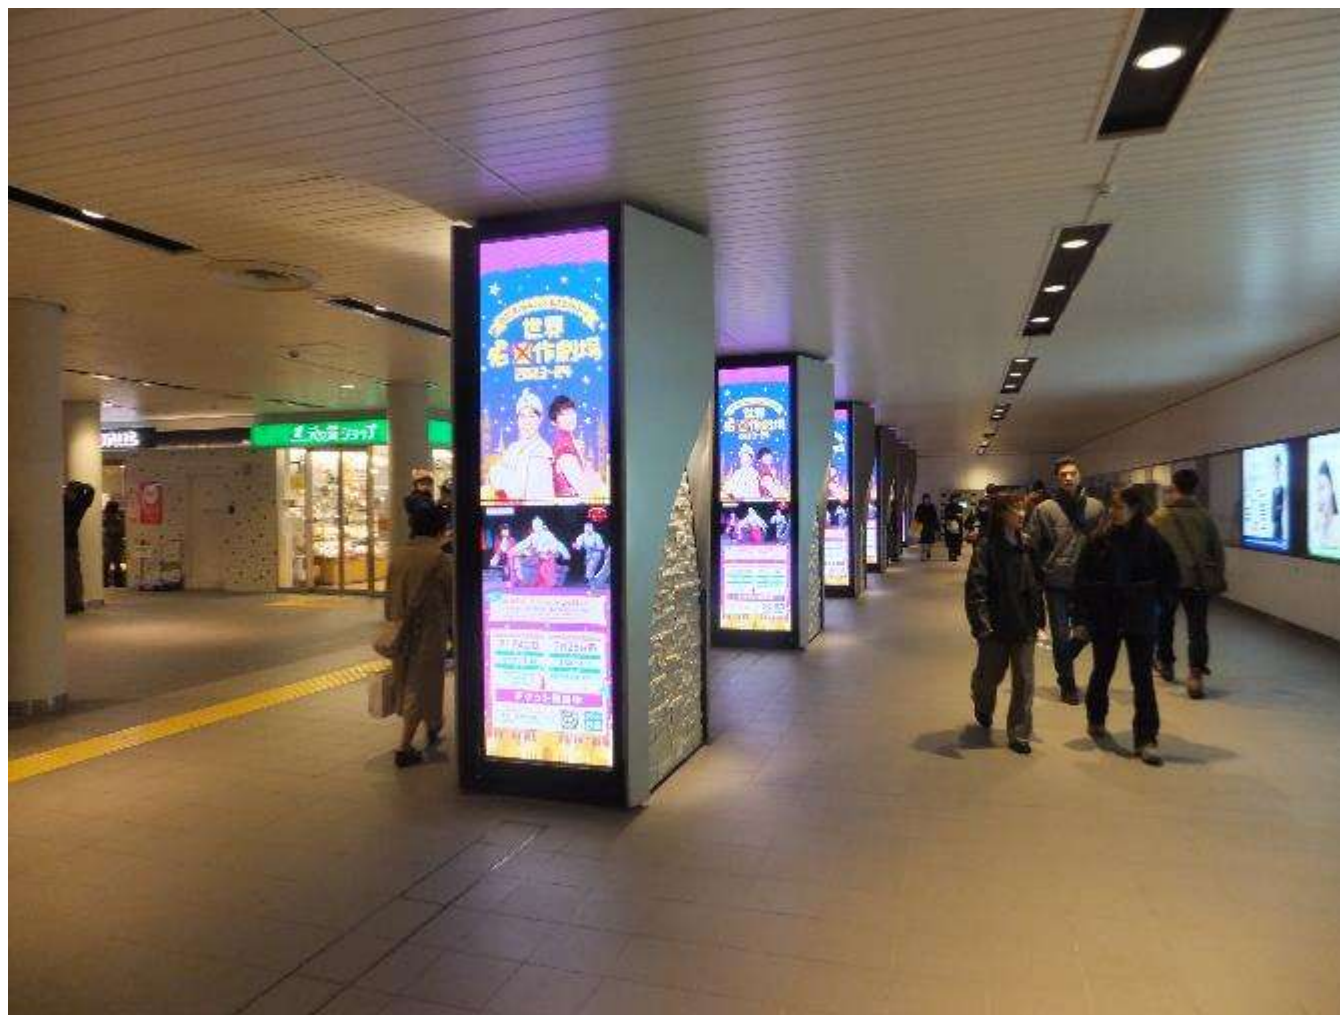

交通広告

ミュージカル「世界迷作劇場」様 阪急三宮駅DSセット (神戸三宮プレミアム11+神戸三宮東改札前DS)

交通広告媒体 300以上の媒体を取扱い (許可得ている会社の一部)

交通広告

ミュージカル「世界迷作劇場」様

札幌市営地下鉄 ・ SAPPORO SNOW VISION 南北エリア・地下鉄駅貼ポスターセット (E1) イベントセット

交通広告媒体300以上の媒体を取扱い（許可得ている会社の一部）

ミュージカル「トッツイー」様 なんばガレリアツインビジョン