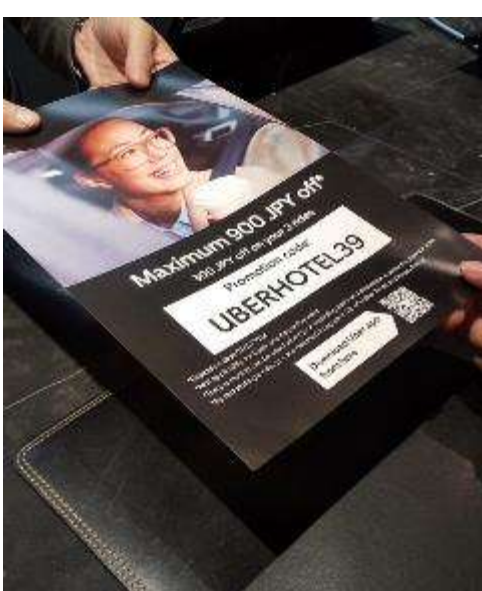

東京都ホテルチェーンルートインホテルにて、インバンドに
9000円割引可能なチラシを配布

店頭サンプリング

校了原稿

UberTAXI様

東京都ホテルチェーンルートインホテル6施設にて、インバンドに
9000円割引可能なチラシを配布

店頭サンプリング

CASIO様 個別指導塾トライプラス様での中学生を対象にCASIOの電子辞書チラシと ノベルティを配布

店頭サンプリング

カラオケ まねきねこ様

インバウンド中国人のお客様が来店増えてきているため、中国の曲を増やし中国人の方にアプローチする施策。空港カウンターで配布

KARAOKE
カラオケ
まねきねこ
MANEKINEKO
カラOK招财猫 那霸国际通2号店

中文热门歌曲
超过180,000首
可以尽情欢唱!

提供 Wi-Fi!!
30分钟起唱!!
支持 支付宝 微信支付!!

不妨在日本
尽享欢唱乐趣?

NO.1 “卡拉OK招财猫”
在日本的店铺数量位居第一!!