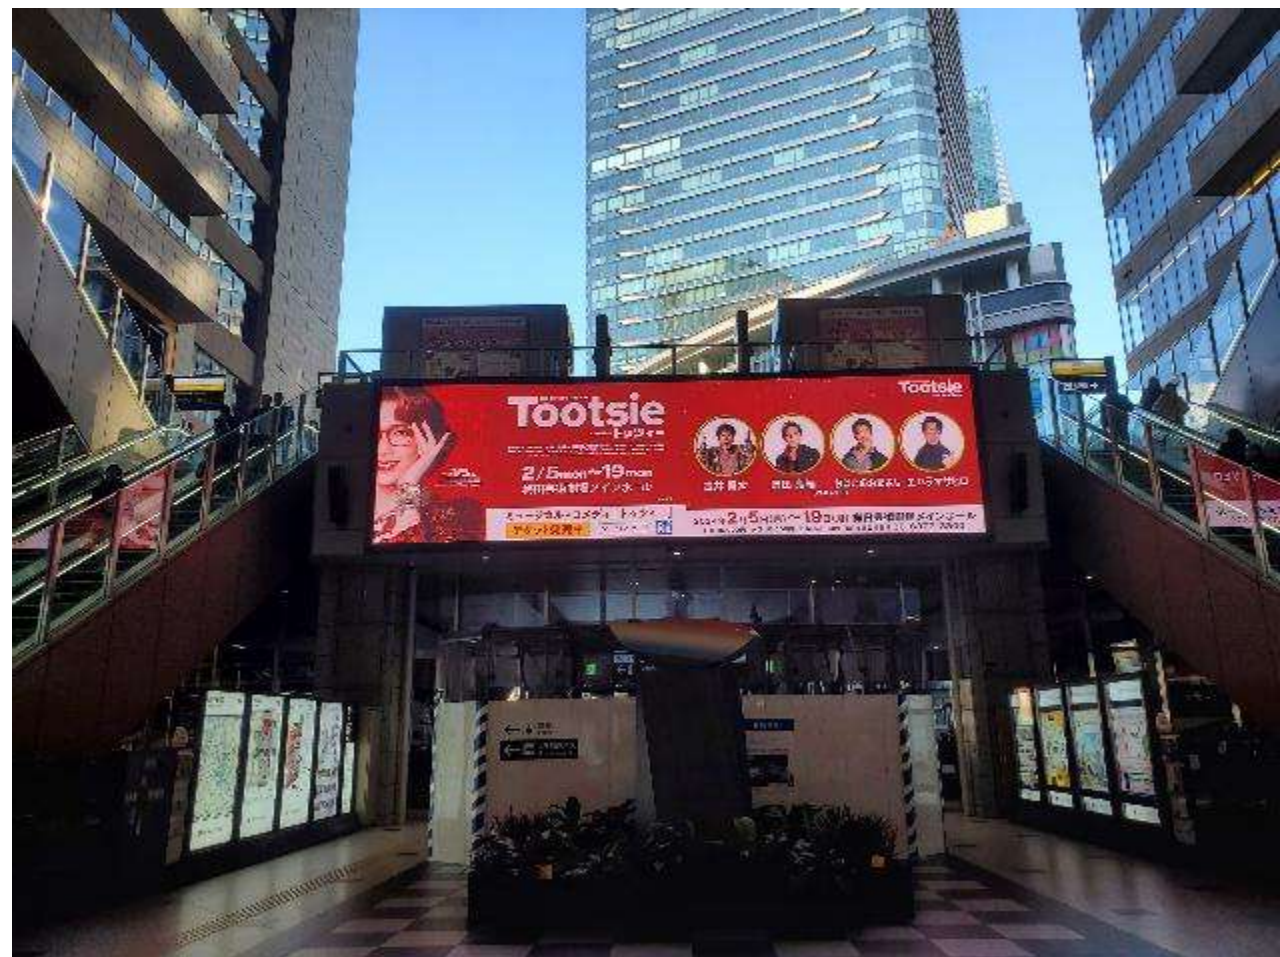

交通広告媒体300以上の媒体を取扱い（許可得ている会社の一部）

ミュージカル「トッツイー」様 なんばガレリアツインビジョン

交通広告