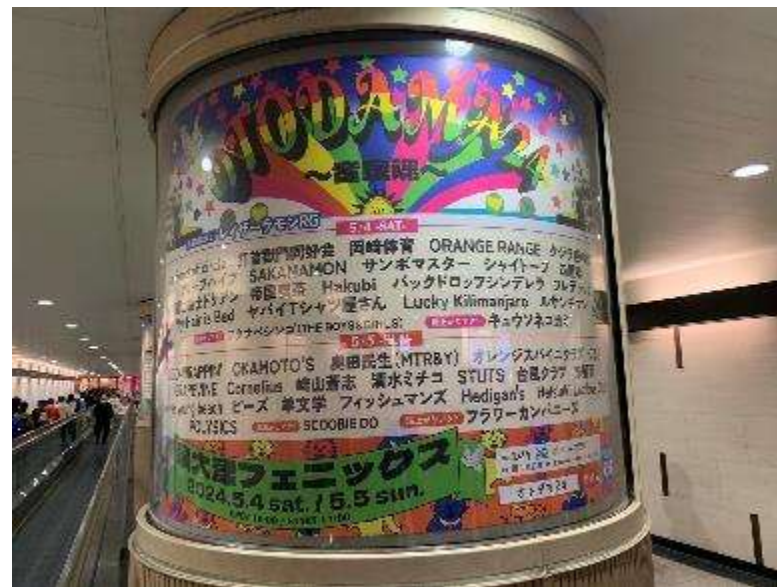

校了原稿

交通広告媒体300以上の媒体を取扱い (許可得ている会社の一部)

交通広告

live「flumpool」様

動画制作・なんばアドビジョンプロモーション

交通広告媒体300以上の媒体を取扱い (許可得ている会社の一部)

交通広告

live「OTODAMA'24～音泉魂～」様 大阪梅田駅カラムセットIVプロモーション