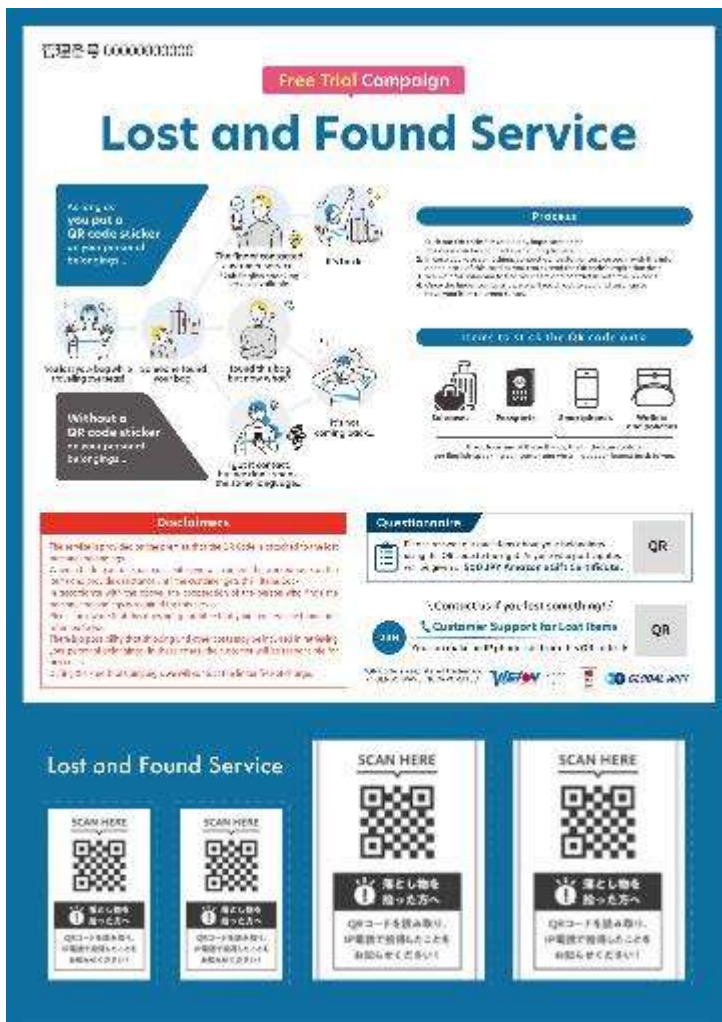

商品生産 (許可得ている会社の一部)

株式会社ビジョン様 紛失物連絡サービス

可変式バーコード・QRシール・管理番号制作物 10,000枚とシール貼り内職

商品生産