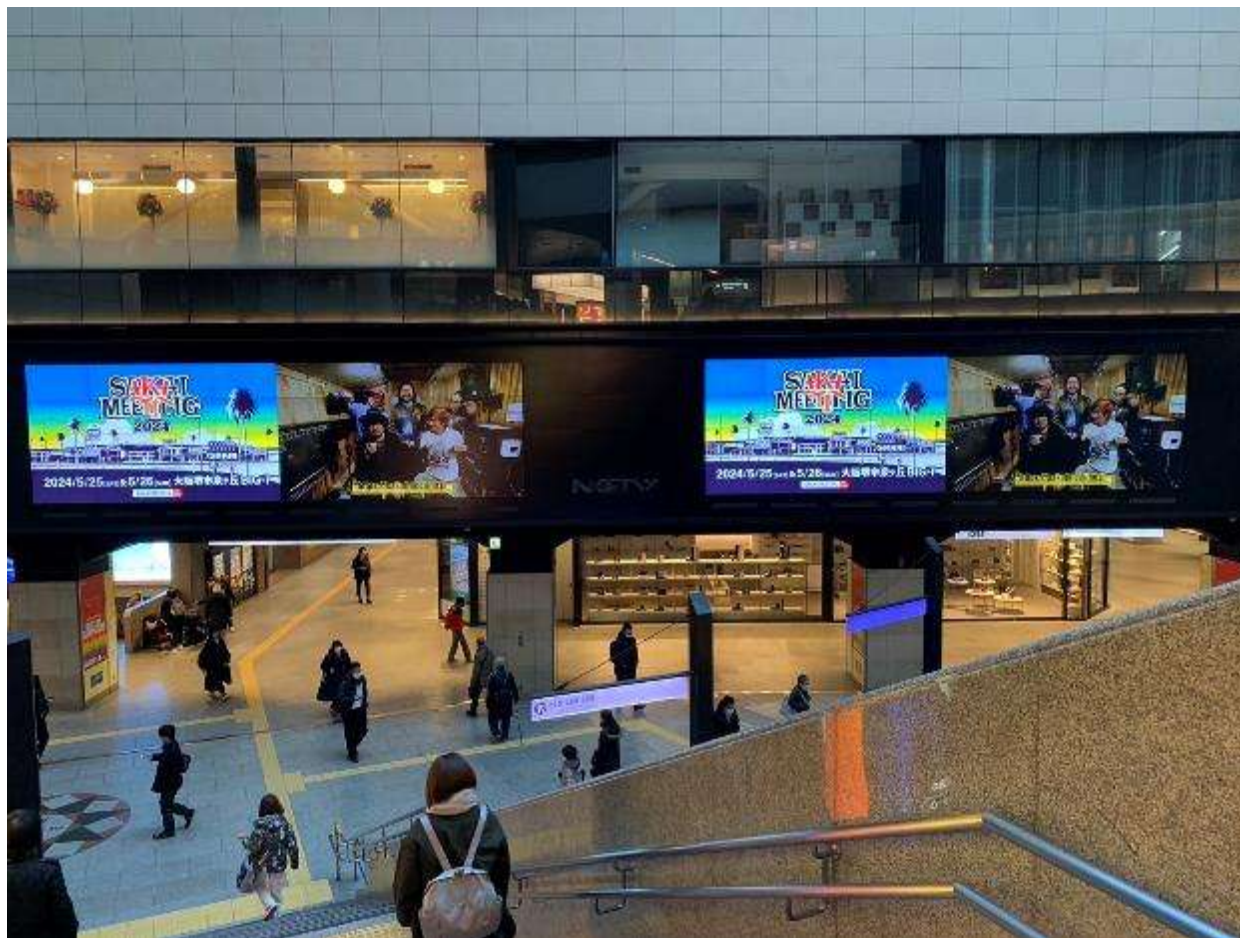

交通広告媒体300以上の媒体を取扱い (許可得ている会社の一部)

SAKAIMEETING様

なんばガレリアツインビジョン

交通広告